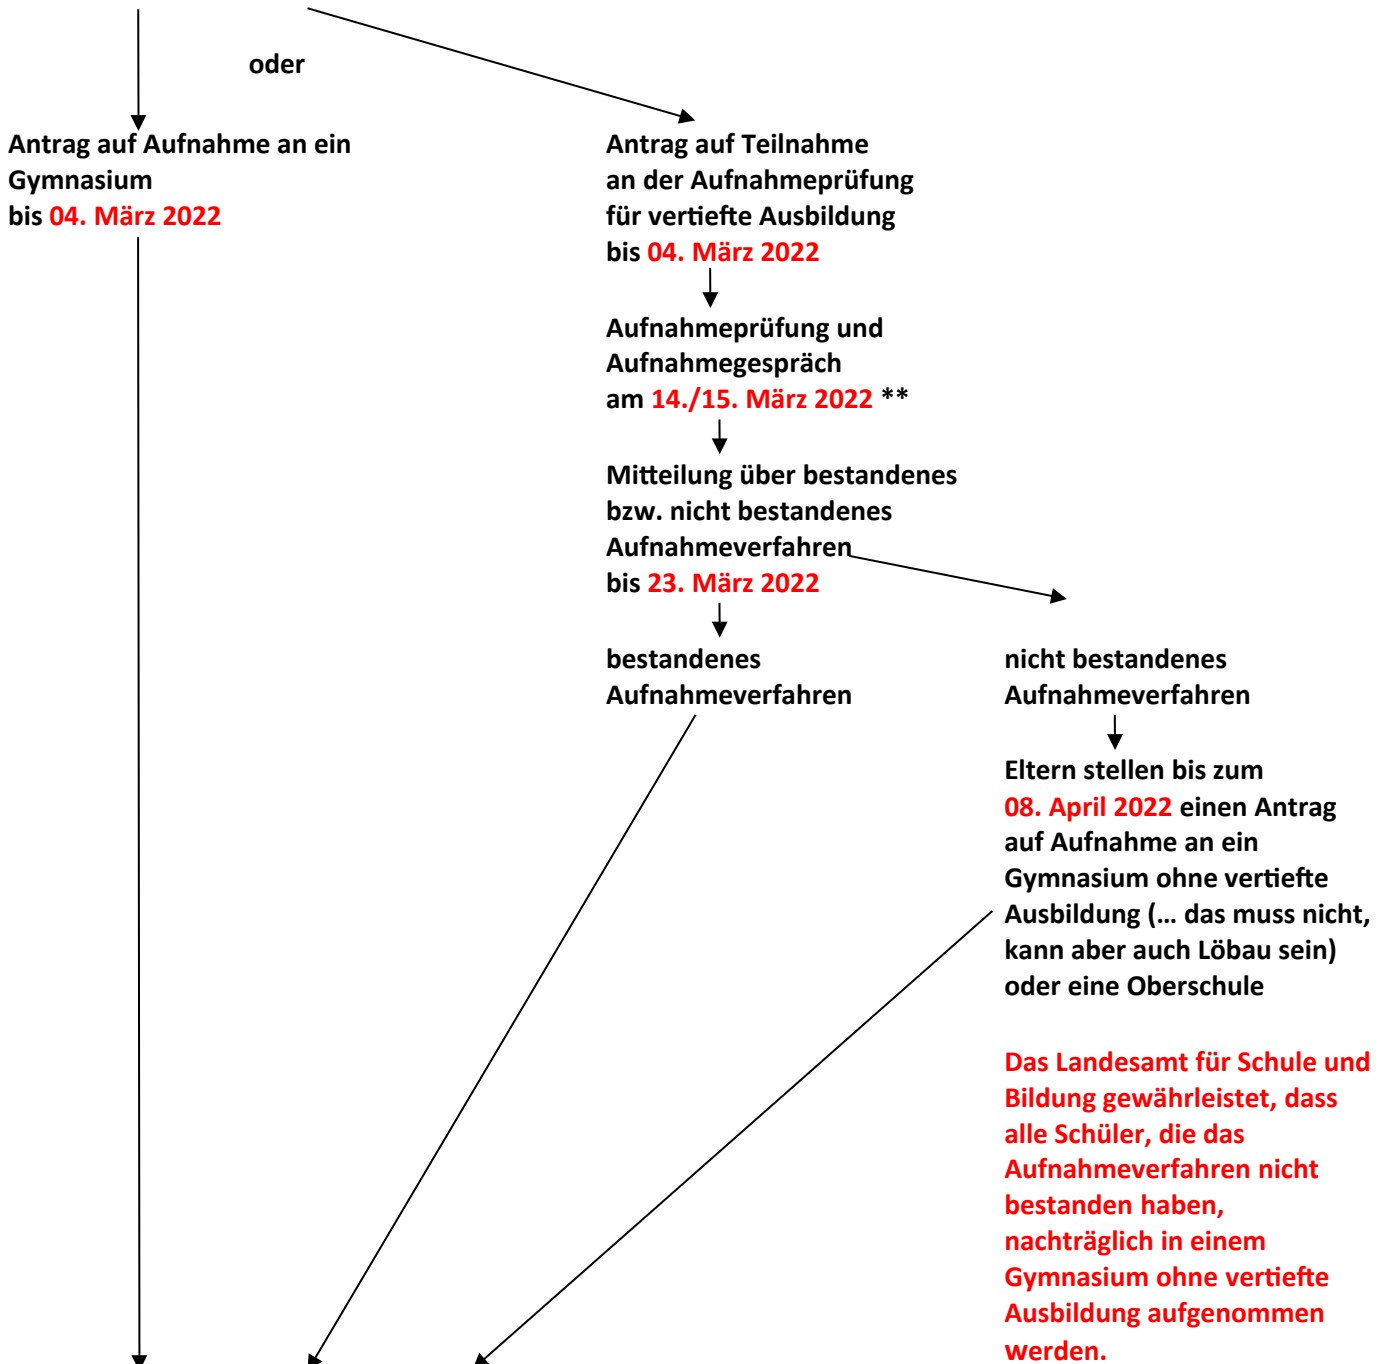

Termine zum Aufnahmeverfahren für das Gymnasium sowie für die vertiefte mathematisch-naturwissenschaftliche Ausbildung am Gymnasium

Bildungsempfehlung Gymnasium am **11. Februar 2022** *

Bescheid über die Aufnahme am **03. Juni 2022**